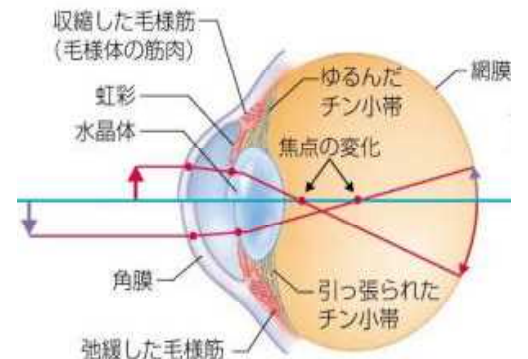

CHIDORI LABO 開催 H29

一千鳥ラボ

教科書から
飛びだそう

直感でわかる 眼球モデルづくり

公開

～ 見える不思議を体験しよう !! ～

ワシからの問題じゃ！

右の図のタイトルはなにか。わかるかな??

ヒント：右の目で右の図を、左の目で左の図を見るんじゃ。そ〜れ、見えてきたじゃろ。

各中学校の先輩である千鳥生は、必ず全力であなたをアシストしてくれます。小さな不安を振り払い、大きな手応えを感じに来てください。

1. 日時 平成29年11月18日（土）13：30～15：30
2. 場所 岡山県立笠岡高等学校 第2生物実験室
3. 持参物 筆記用具、上履き
4. 対象者 中学1～3年生 40名 1年生も大歓迎です。
5. 申込期間 平成29年10月30日（月）～ 11月10日（金）
6. 申込方法 笠岡高校HPから電子申請またはFAX (0865-62-5541)
7. お問い合わせ 笠岡高等学校（0865-62-5128） 指導教諭 流尾 卓志