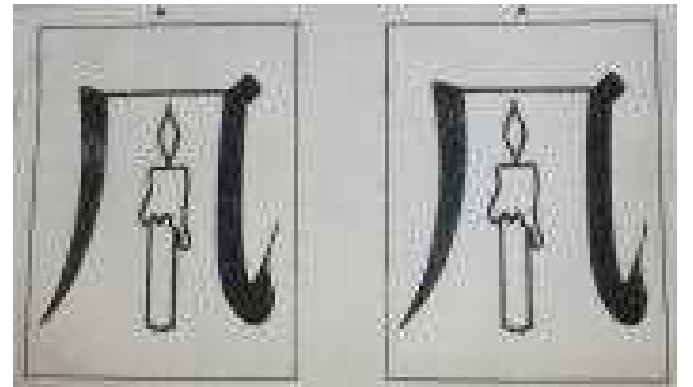

CHIDORI LABO 開催 H29

一千鳥ラボ

教科書から
飛びだそう

直感でわかる 眼球モデルづくり

公開

～ 見える不思議を体験しよう !! ～

ワシからの問題じゃ！

右の図のタイトルはなにか。わかるかな??

ヒント：右の目で右の図を、左の目で左の図を見るんじゃ。そ〜れ、見えてきたじゃろ。

各中学校の先輩である千鳥生は、必ず全力であなたをアシストしてくれます。小さな不安を振り払い、大きな手応えを感じに来てください。

1. 日時 平成29年11月18日（土）13：30～15：30
2. 場所 岡山県立笠岡高等学校 第2生物実験室
3. 持参物 筆記用具、上履き
4. 対象者 中学1～3年生 40名 1年生も大歓迎です。
5. 申込期間 平成29年10月30日（月）～ 11月10日（金）
6. 申込方法 笠岡高校HPから電子申請またはFAX (0865-62-5541)
7. お問い合わせ 笠岡高等学校（0865-62-5128） 指導教諭 流尾 卓志